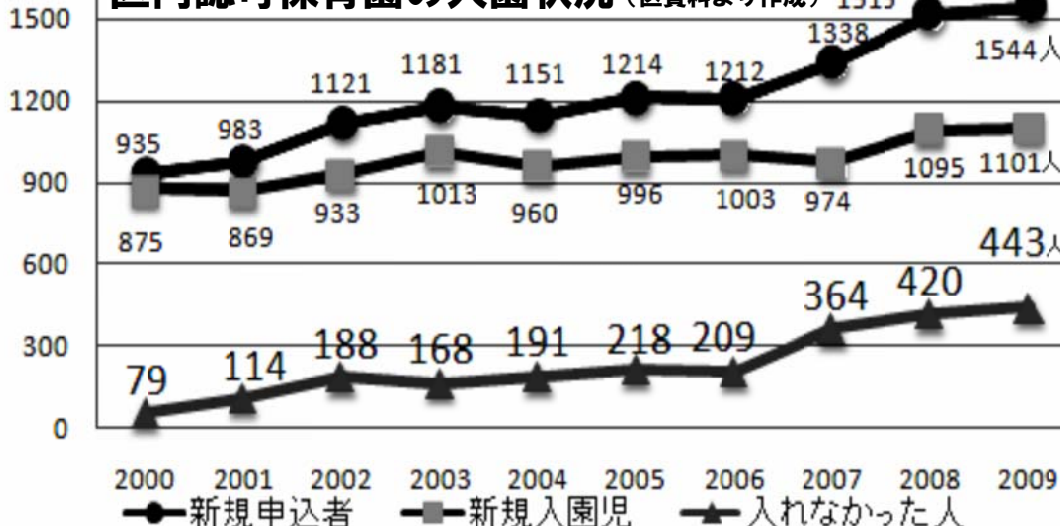

### 希望は年々増加

下のグラフのよう

に、認可園申込は年々増加。区は定員以上に子どもを受け入れる方法などで受入数を増やしてきましたが、もう限界です。

共産党は「保育園を希望するみんなが入れるためには認可園増設が必要」と主張しています。

多くの女性は働きながら子育てできる社会を望み、認可園の役割はますます重要です。増設実現に向け、ご一緒に力を合わせましょう。

区内認可保育園の入園状況 (区資料より作成)

認可保育園  
新規入園に対し、  
入れなかった人  
今年4月は  
433人

備考：区は待機児について「今年は123人」と説明しますが、これは認証保育園に4月から入園している子どもなどを認可保育園の待機児とカウントしていないためです。