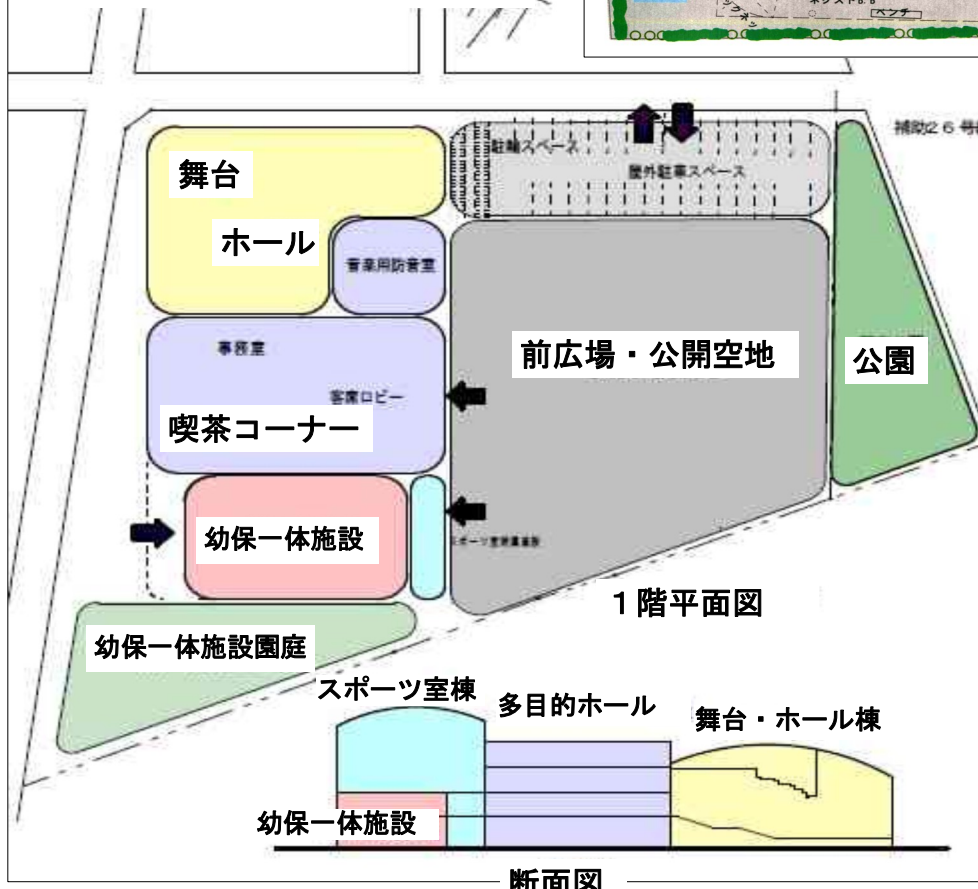

平塚小学校跡地は？

校舎と平塚幼稚園園舎などを解体し、4つの機能を持つ施設に建替え。

1、地域活動を支える基盤の整備

①会議室②多目的ホール③喫茶室など

2、文化芸術・スポーツ活動の拠点

①舞台・ホール②和室・学習室③展示コーナー④体育館⑤駐車場・駐輪場など

3、防災対策

一時的な集合場所としても使える多目的公開空地

4、平塚幼稚園を幼保一体化施設として整備

定員は100～150名程度

荏原平塚中学（旧荏原二中）跡地は？

1、多目的広場の整備

既存の校舎を解体、更地にし、防災機能を備えた多目的広場を整備。

①地域コミュニティの交流や憩いの場②少年野球場やサッカーの練習などのスポーツを通じた青少年育成の場
(裏面参照)

パブリックコメント(意見公募)

- (1) 期間 11月21日～12月19日まで
- (2) 提出方法 電子メール、郵送、Fax、持参
- (3) 計画案の閲覧場所 区政資料コーナー、地域センター 企画財政課(問合せ先 5742-6607)
11/21 広報しながわ、区ホームページ参照

荏原平塚中学(旧荏原二中)跡地利用計画(案)

平塚小学校跡地利用計画(案)

今後のスケジュール

- 2008年度：パブリックコメントを経て計画決定
- 2009年度：基本設計・実施計画
- 2010年度：改修工事
- 2011年度：年度中に供用開始

無料 **法律・生活相談会**
12月18日(木)
 午後6:30～
鈴木ひろ子事務所
 中延2-11-7 Tel.3783-8833
 弁護士さんが対応します。