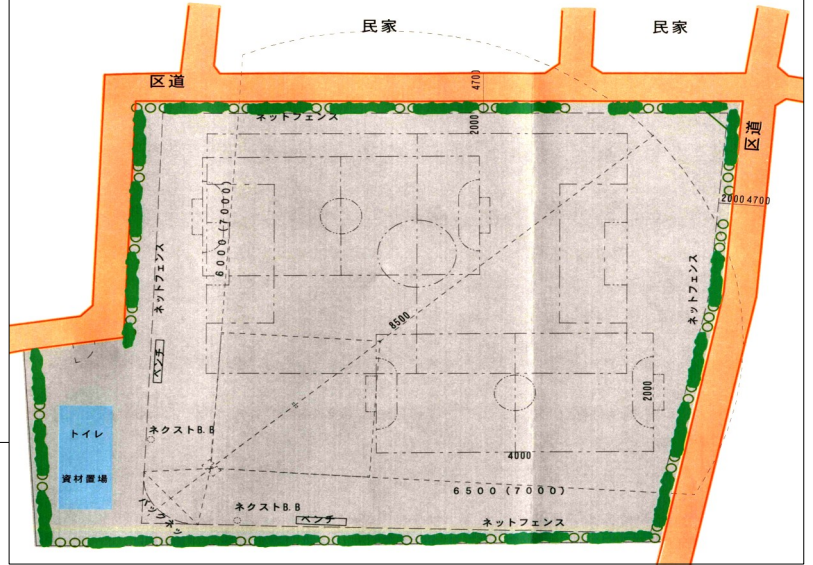

パブリックコメント(意見公募)

- (1) 期間 11月21日～12月19日まで
- (2) 提出方法 電子メール、郵送、Fax、持参
- (3) 計画案の閲覧場所 区政資料コーナー、地域センター 企画財政課(問合せ先 5742-6607)
  11/21 広報しながわ、区ホームページ参照

荏原平塚中学(旧荏原二中)跡地利用計画(案)